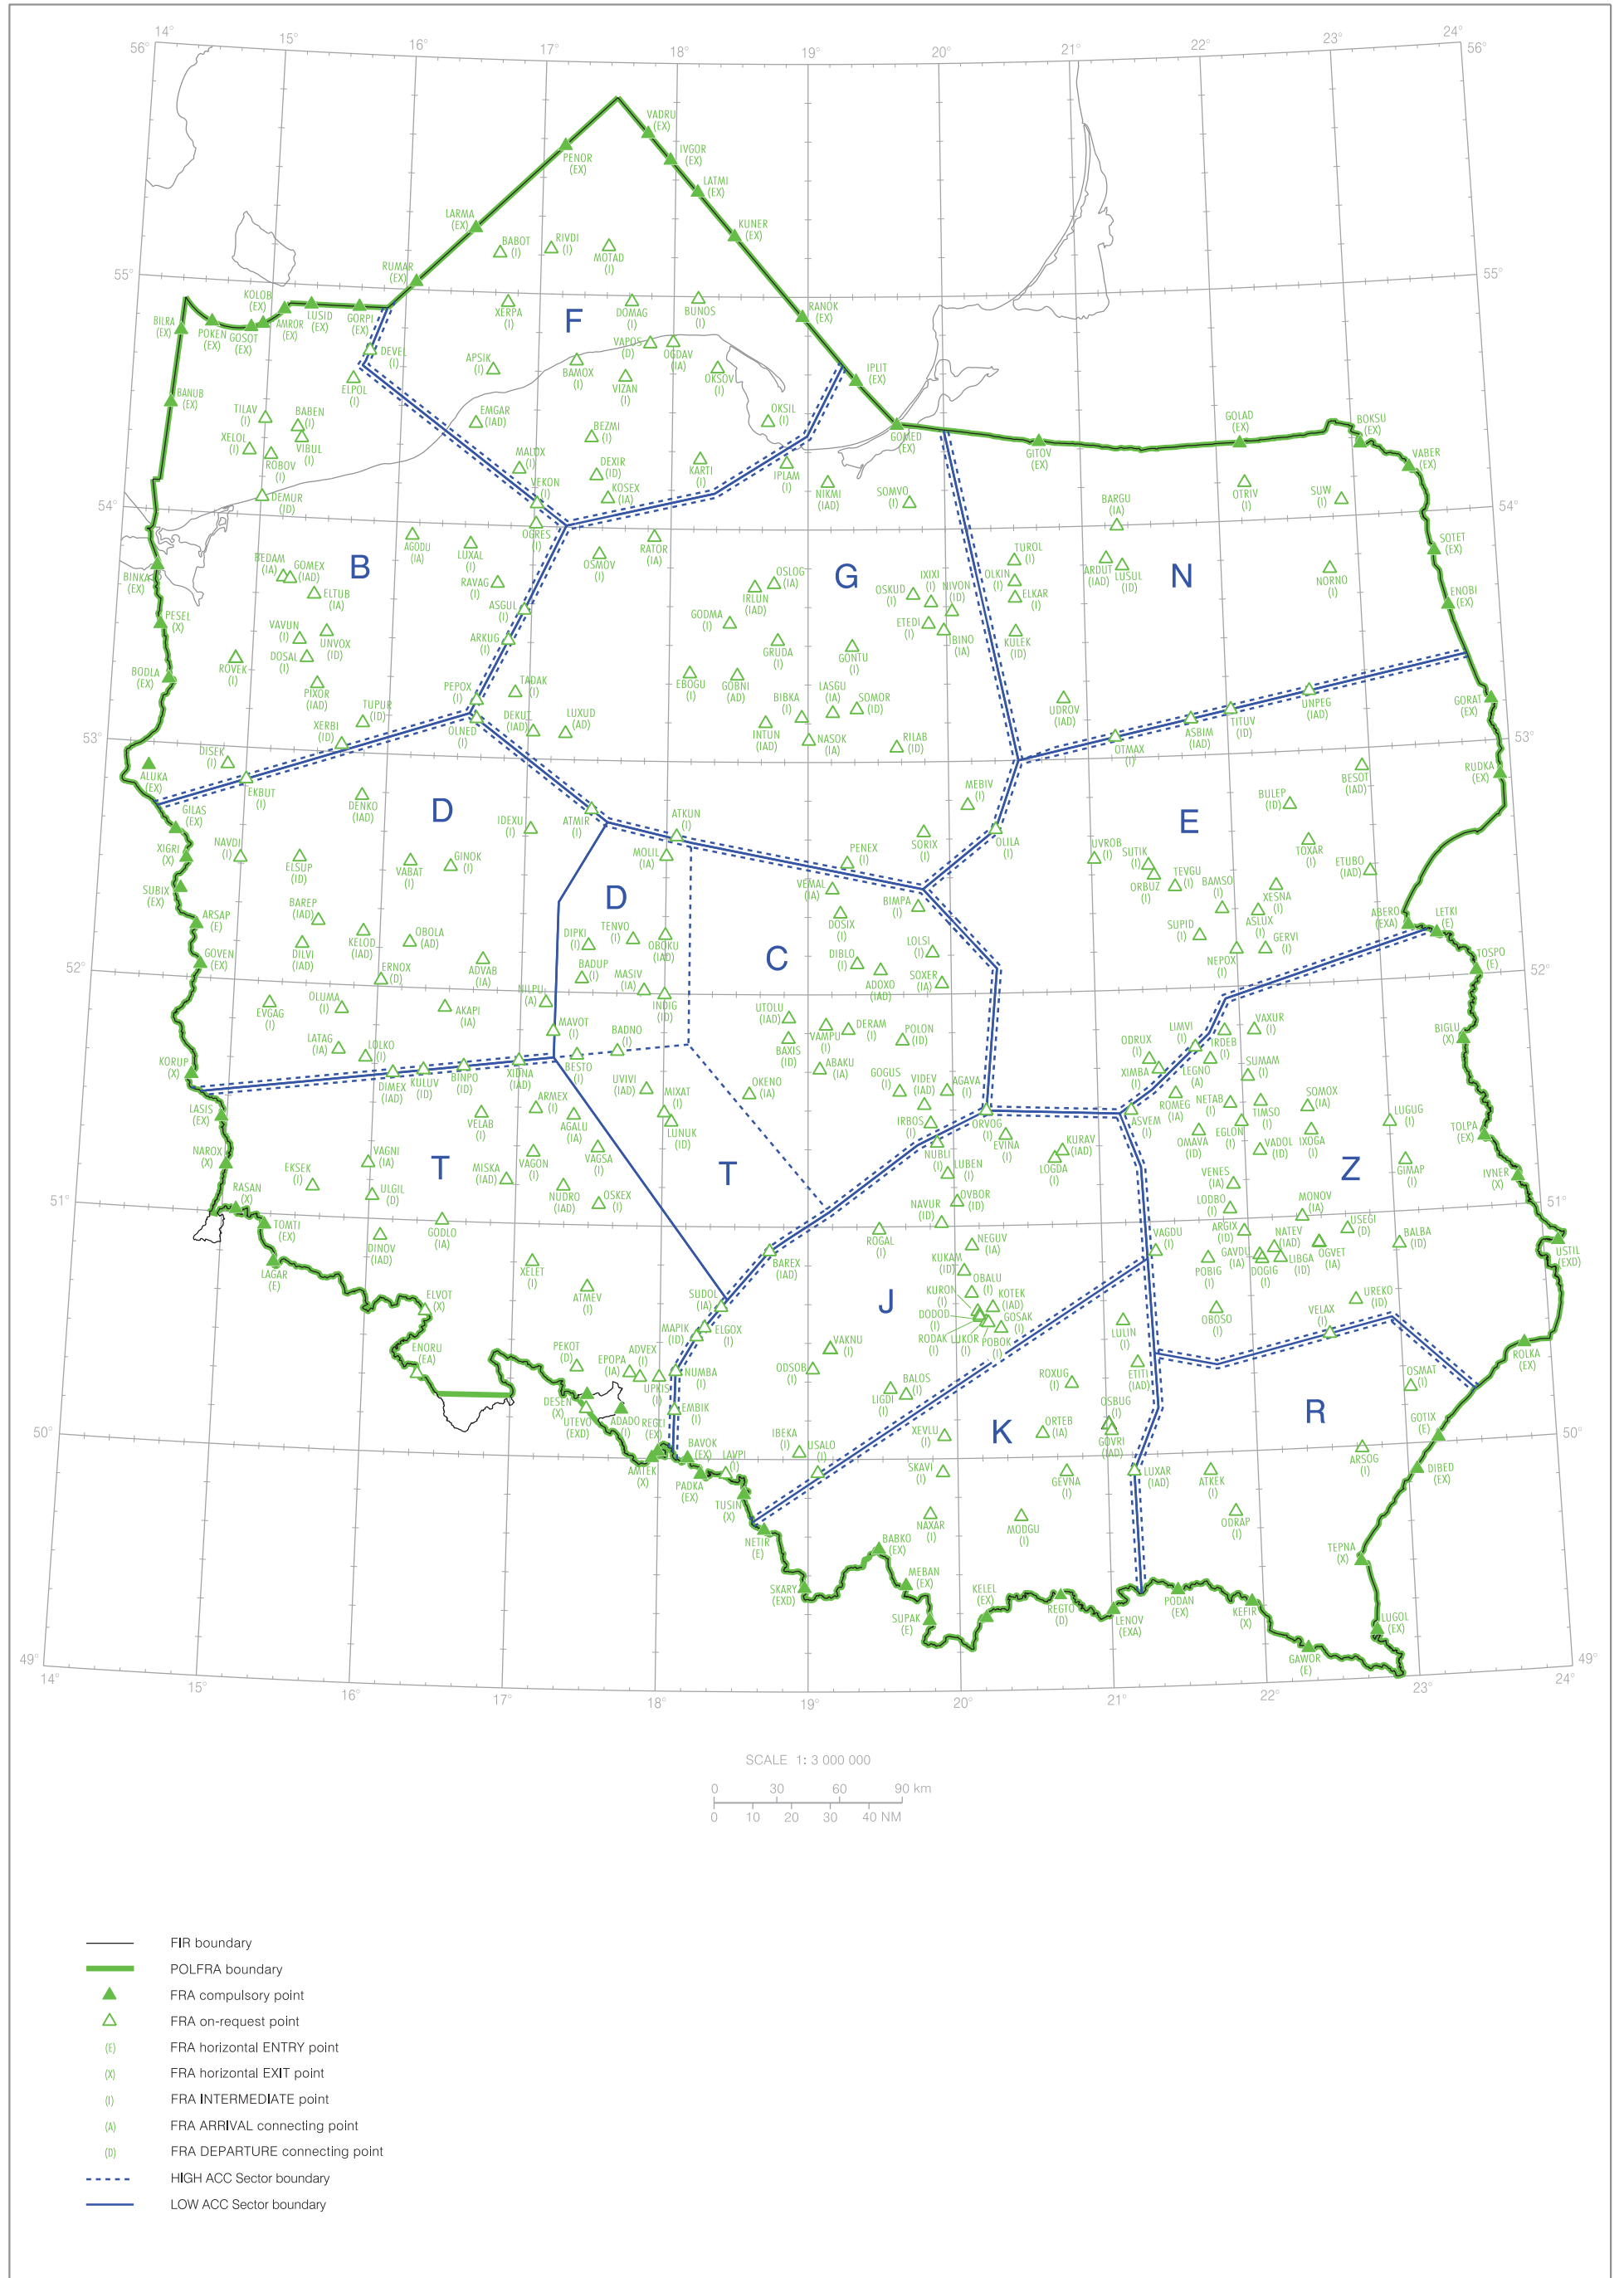

ZNACZĄCE PUNKTY NAWIGACYJNE POLFRA  
POLFRA SIGNIFICANT POINTS

Correction: REP ORTEB added.